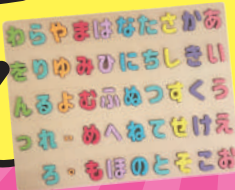

文字がバラバラになる  
ダイカットだから...

かがみもじの  
違いもわかる!

木製で優しいパステルカラーの  
ひらがなパズルだよ!

木製あいうえおパズル

本体価格2,200円(税込2,420円)

動画をチェック!!